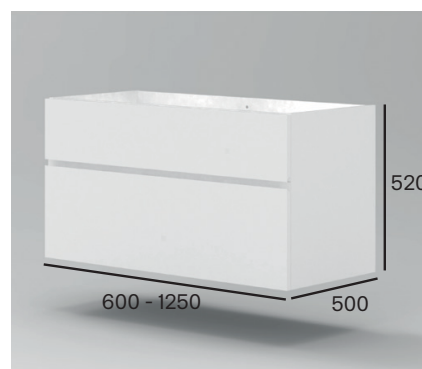

Lavabi compatibili / Compatible washbasins

Da parete / Wall-mounted: NUBES, NORM

Da appoggio / Countertop: PURA, KUBE X, NUBES