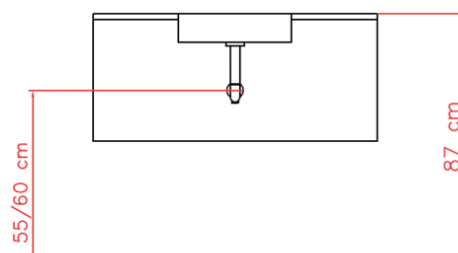

Lavabi compatibili / Compatible washbasins

Da parete / Wall-mounted: NUBES, NORM

Da appoggio / Countertop: PURA, KUBE X, NUBES